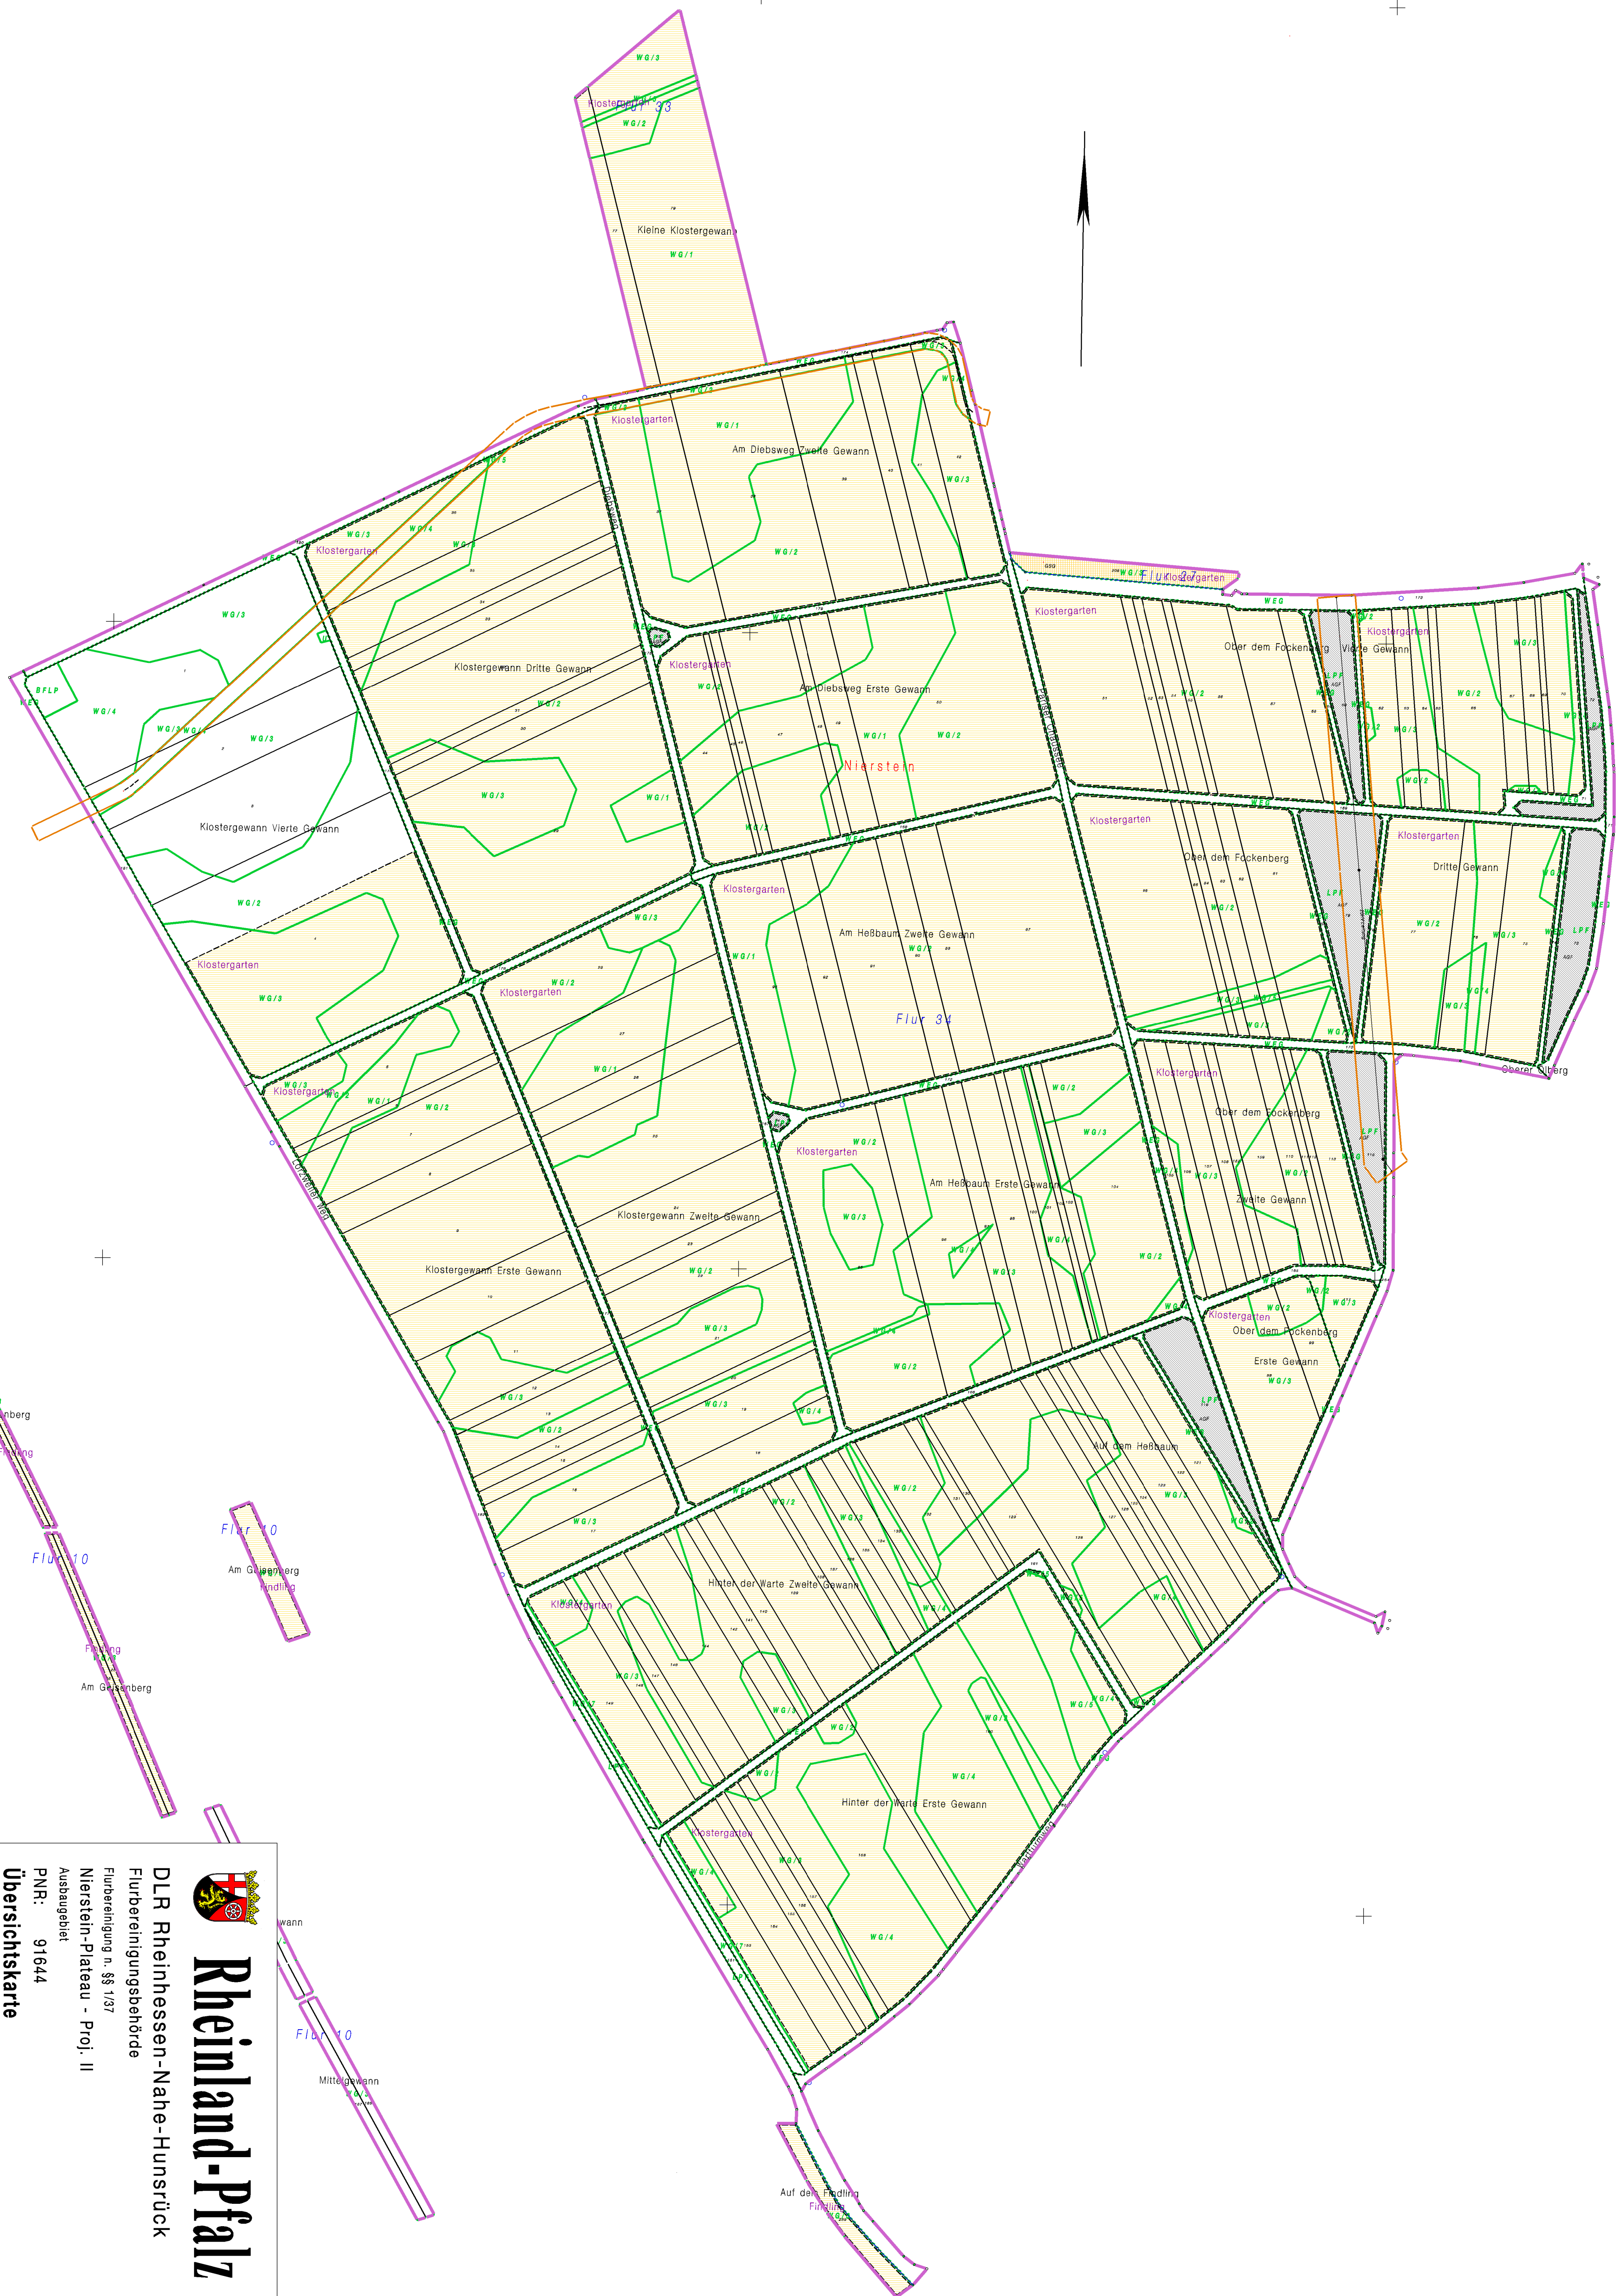

Zuteilungskarte - Ausbaugbiet

für die Planvorlage am 15.9.2014 im DLR Rheinessen-Nahe-Hunsrück
in Oppenheim

Rheinland-Pfalz
DLR Rheinessen-Nahe-Hunsrück
Flurbereinigungsbehörde
Flurberlegung n. §§ 7/37
Nierstein-Plateau - Proj. II
Ausbaugbiet
PNR: 91644
Übersichtskarte
Maßstab 1 : 2000